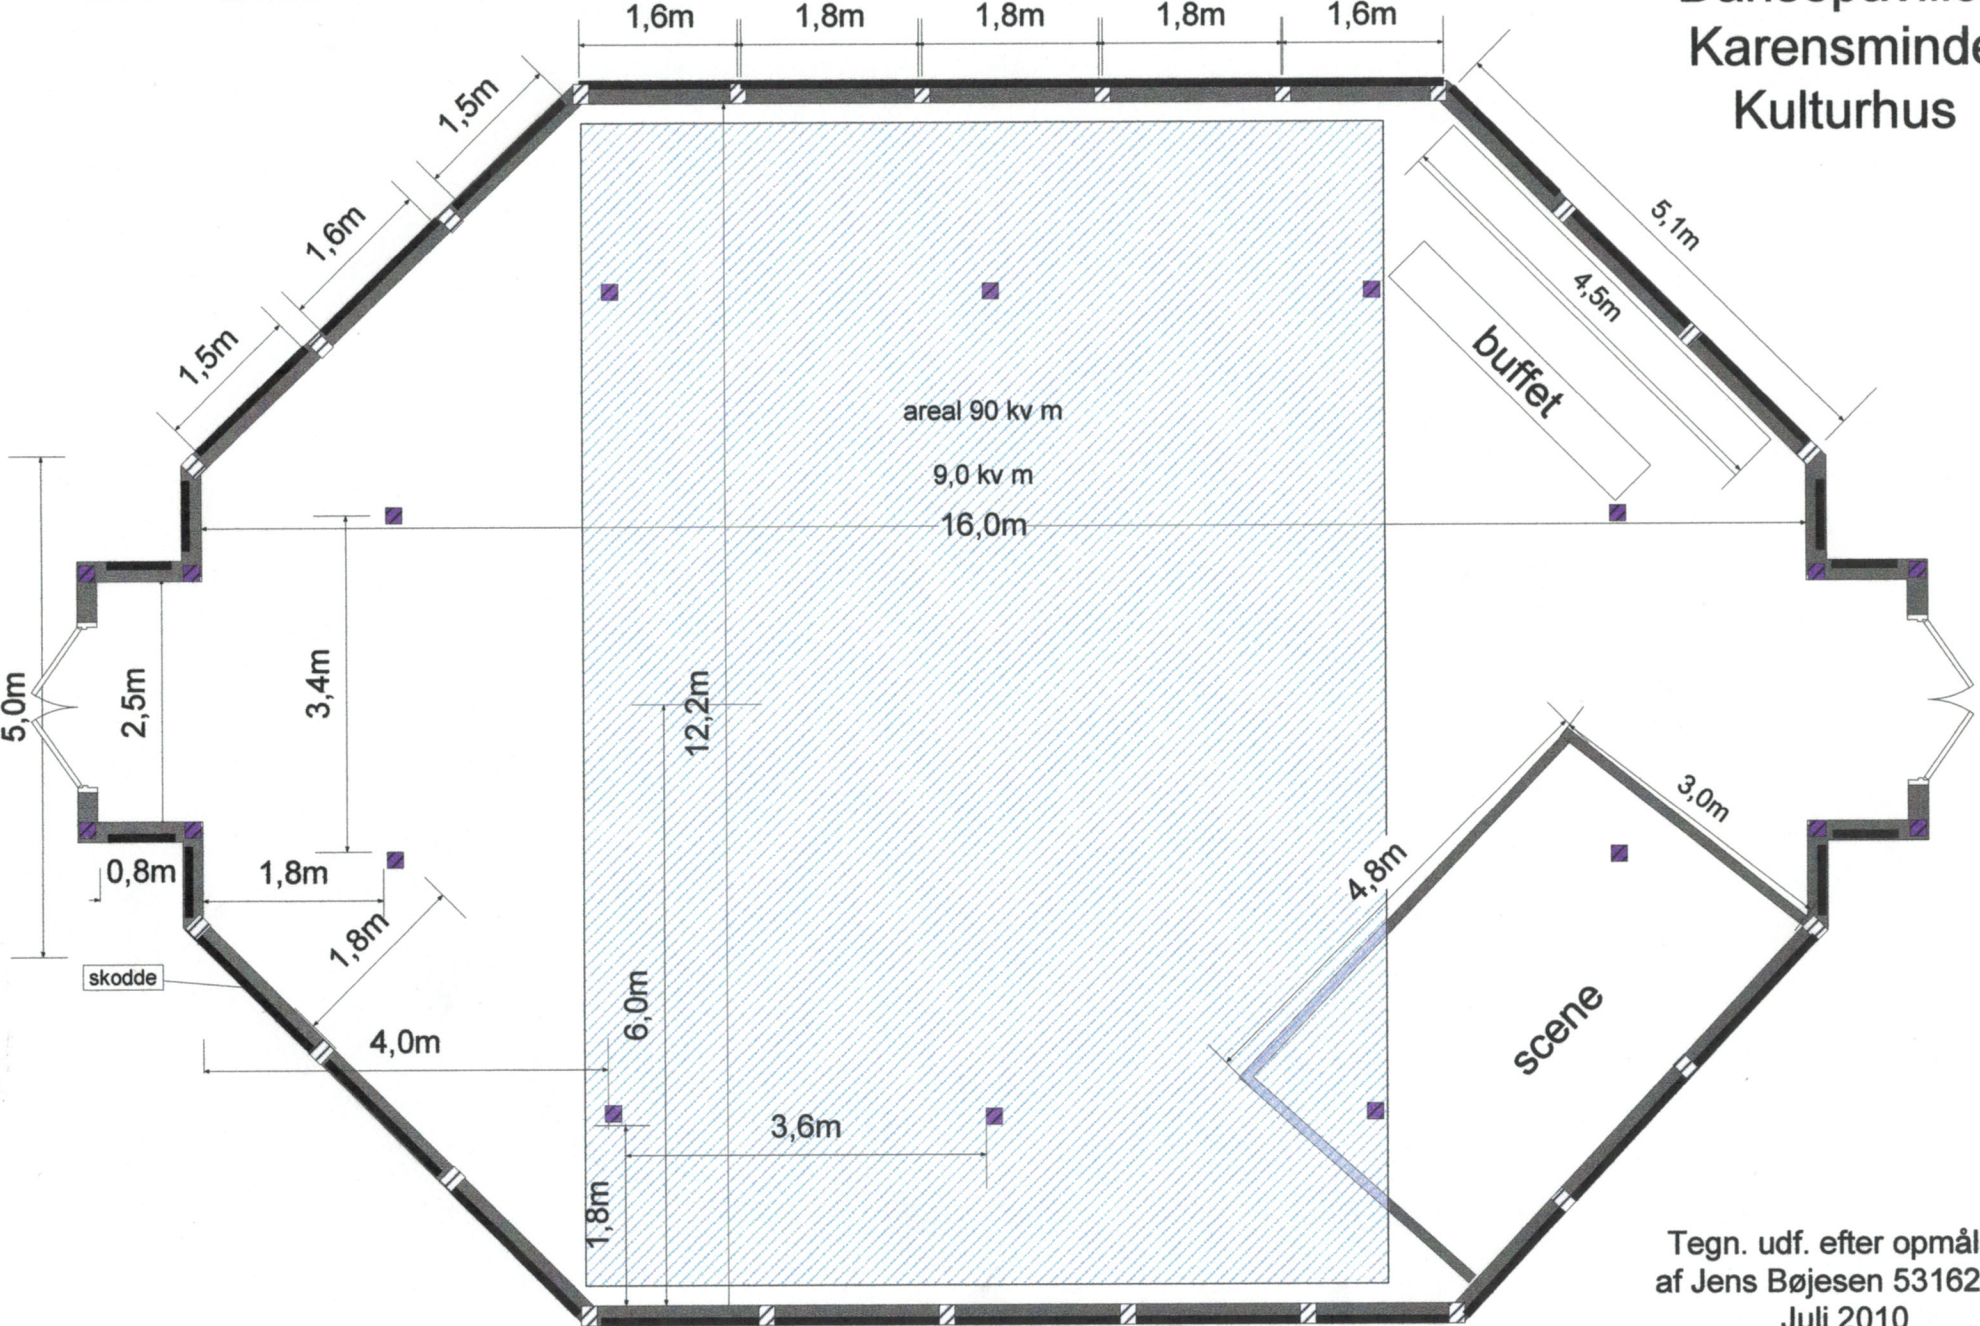

Dansepavillon Karensminde Kulturhus

Tegn. udf. efter opmåling
af Jens Bøjesen 53162452
Juli 2010